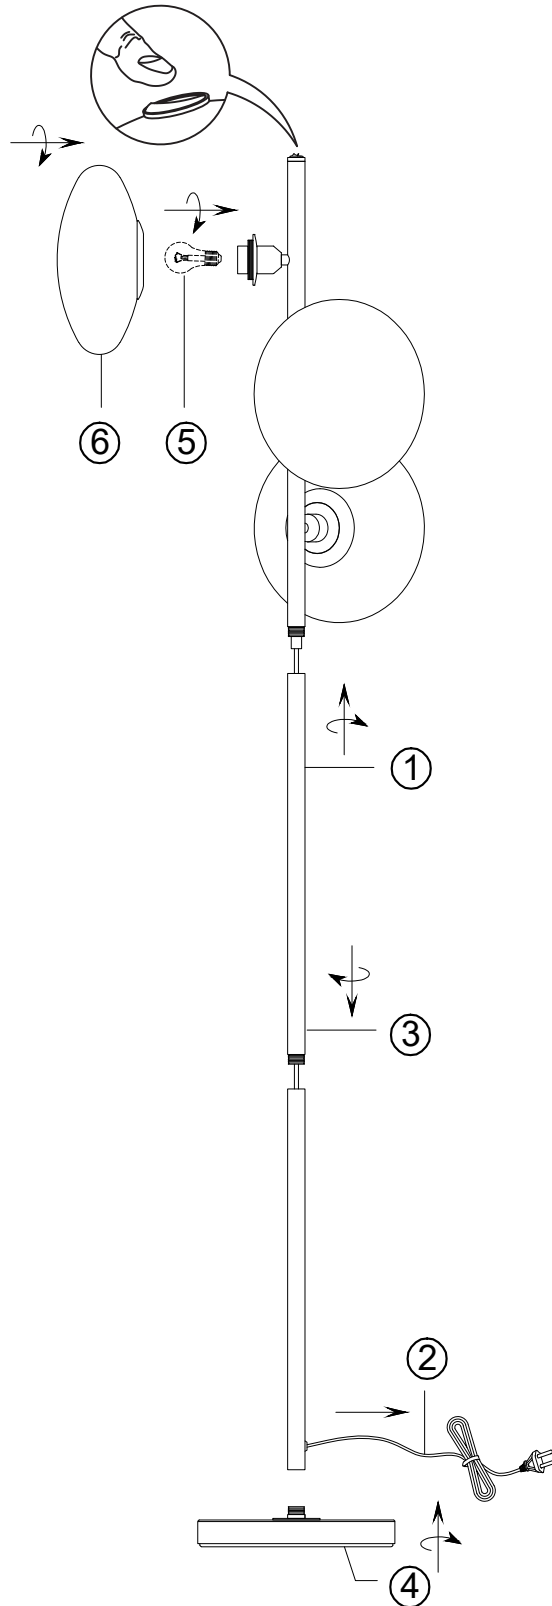

INSTRUCTION MANUAL

SAPPORO/F3

English: IMPORTANT!

The electricity cable of this luminaire cannot be replaced. If this cable is damaged, the luminaire shall be destroyed.
SAVE THESE INSTRUCTIONS FOR FUTURE USE.

Español: ¡IMPORTANTE!

El cable flexible exterior de esta luminaria no se puede cambiar. Si se dañara, hay que destruir la luminaria.
GUARDA ESTAS INSTRUCCIONES PARA USARLAS EN EL FUTURO.

Deutsch: WICHTIG!

Das Anschlusskabel dieser Leuchte darf nicht ausgetauscht werden. Wenn das Anschlusskabel beschädigt ist, muss die Leuchte entsorgt werden. DIESE ANLEITUNG FÜR KÜNFTIGEN GEBRAUCH AUFHEBEN.

Français: ATTENTION!

Le cordon d'alimentation de ce luminaire ne peut être remplacé. Si le cordon est endommagé, le luminaire doit être détruit. GARDEZ CES INSTRUCTIONS POUR UNE UTILISATION FUTURE.

Nederlands: BELANGRIJK!

De electriciteitsnoer van deze lamp kan niet vervangen worden. Als het snoer beschadigd is, dient de lamp vernietigd te worden. BEWAAR DEZE AANWIJZINGEN VOOR TOEKOMSTIG GEBRUIK.